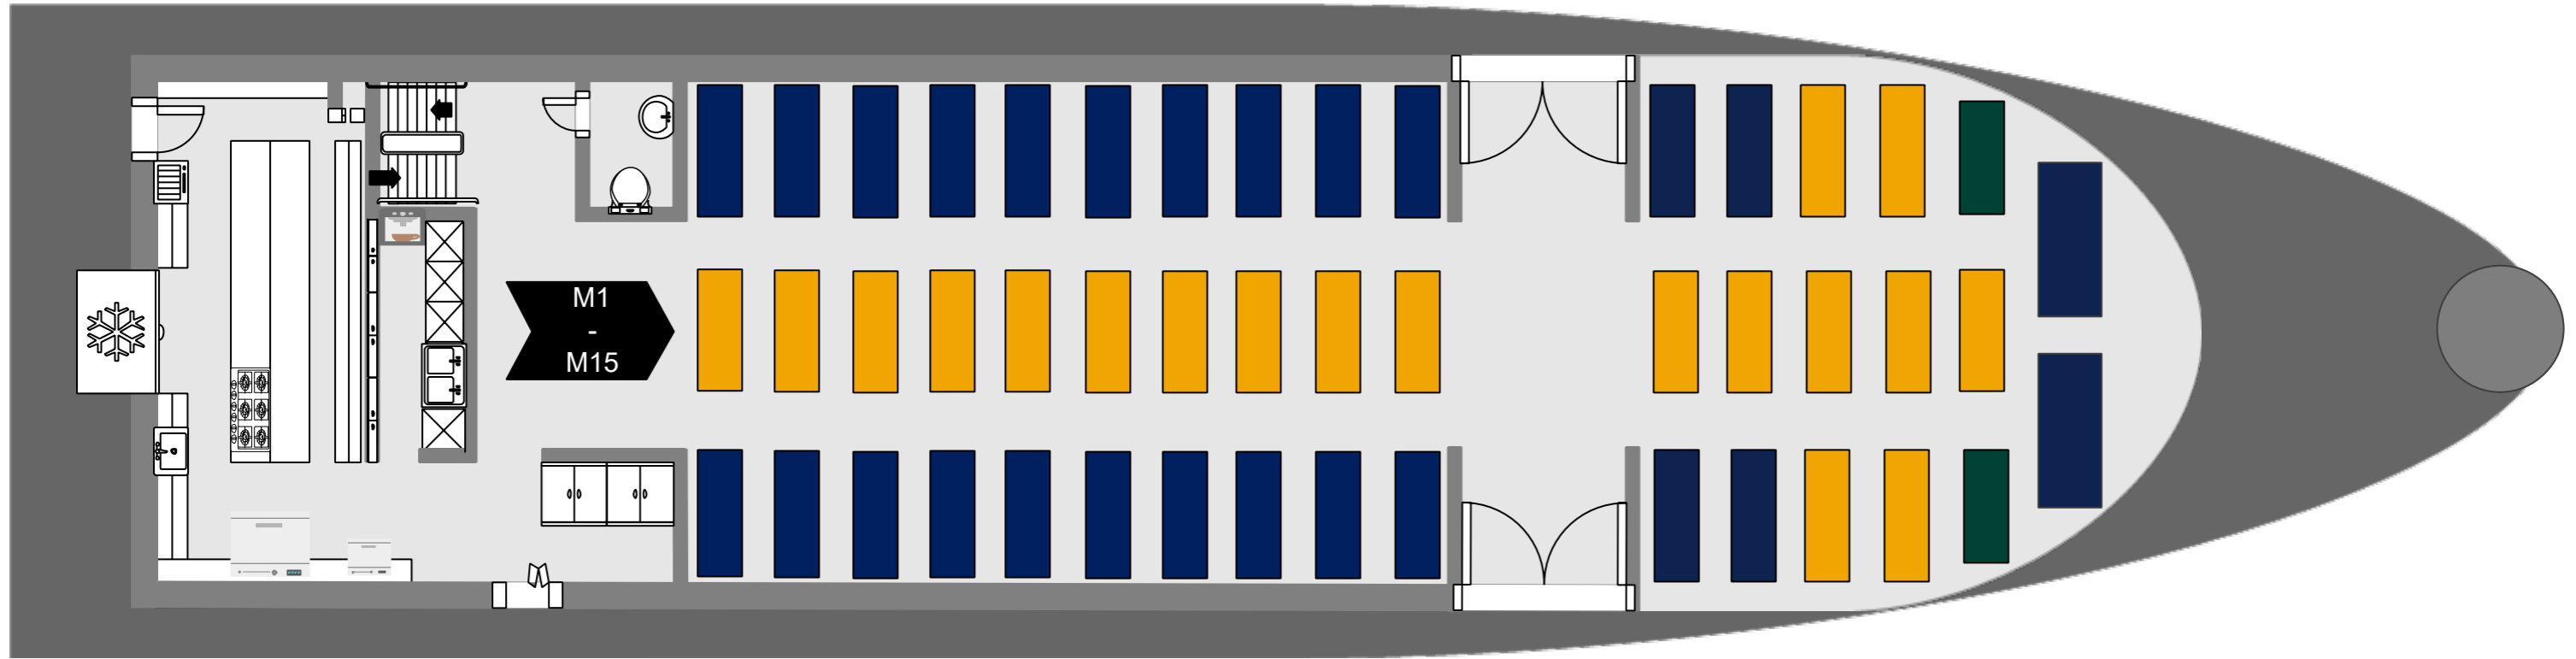

Bordplan "MS Bacchus" - Hauptdeck

L1 - L16

Nummerierung der Tische auf der Backbordseite des Fahrgastschiffes

R1 - R16

Nummerierung der Tische auf der Steuerbordseite des Fahrgastschiffes

Die äußeren Reihen bestehen aus Doppelbänken und Tischen.

10 Sitzplätze am Tisch

8 Sitzplätze am Tisch

6 Sitzplätze am Tisch

Die mittlere Reihe besteht aus variabel einsetzbaren Stühlen und Tischen z.B. für ein großes Buffet.

26x 10er-Tische = 260

19x 8er-Tische = 152

Die äußeren Reihen bestehen aus Doppelbänken und Tischen.

Die mittlere Reihe besteht aus variabel einsetzbaren Stühlen und Tischen z.B. für ein großes Buffet.

10 Sitzplätze am Tisch

9 Sitzplätze am Tisch

Die Reihen bestehen aus fest am Freideck installierten Bänken und Tischen.

Das Vorschiff auf der mittleren Ebene hat eine variable Bestuhlung.

5 Sitzplätze am Tisch

10 Sitzplätze am Tisch

12x 10er-Tische = 120