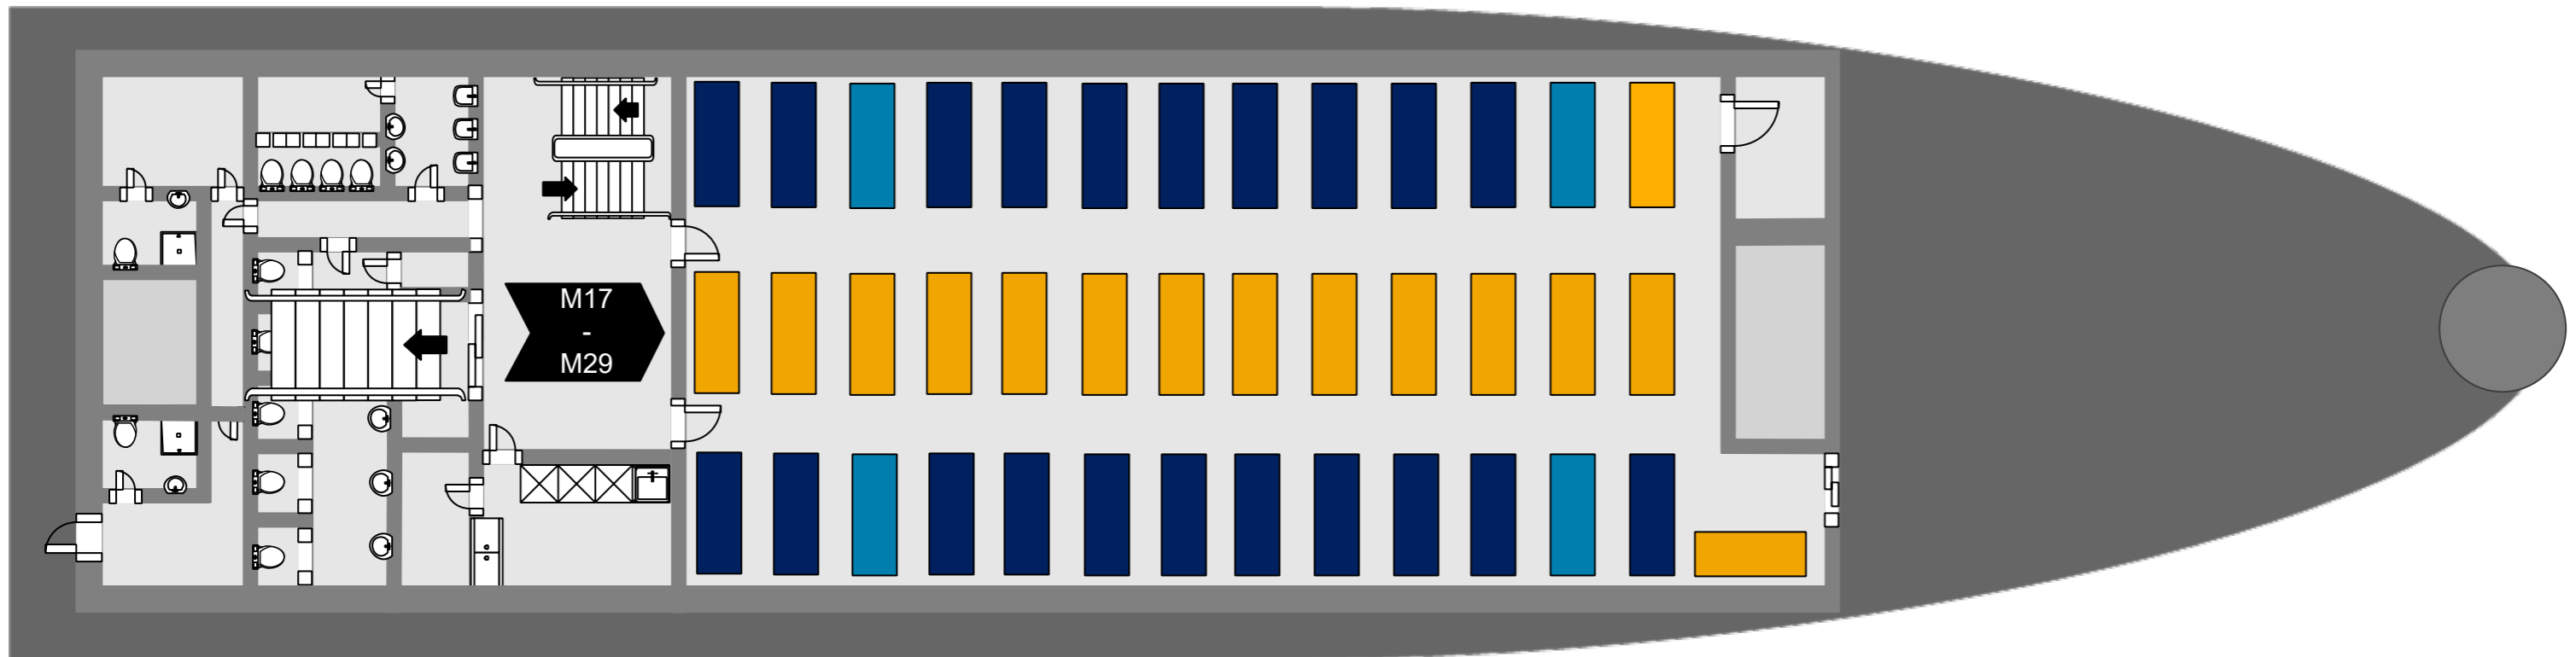

Bordplan "MS Bacchus" - Mitteldeck

L17 - L29

Nummerierung der Tische auf der Backbordseite des Fahrgastschiffes

R17 - R30

Nummerierung der Tische auf der Steuerbordseite des Fahrgastschiffes

Die äußeren Reihen bestehen aus Doppelbänken und Tischen.

Die mittlere Reihe besteht aus variabel einsetzbaren Stühlen und Tischen z.B. für ein großes Buffet.

10 Sitzplätze am Tisch

9 Sitzplätze am Tisch

8 Sitzplätze am Tisch

21x 10er-Tische = 210

4x 9er-Tische = 36

15x 8er-Tische = 120

366

Sitzplätze auf dem gesamten Mitteldeck (ohne den Außenbereich auf dem Vorschiff)

Total: 790

überdachte Sitzplätze auf dem gesamten Fahrgastschiff (Hauptdeck + Mitteldeck)

Gerne können Sie einen Besichtigungstermin mit uns vereinbaren!