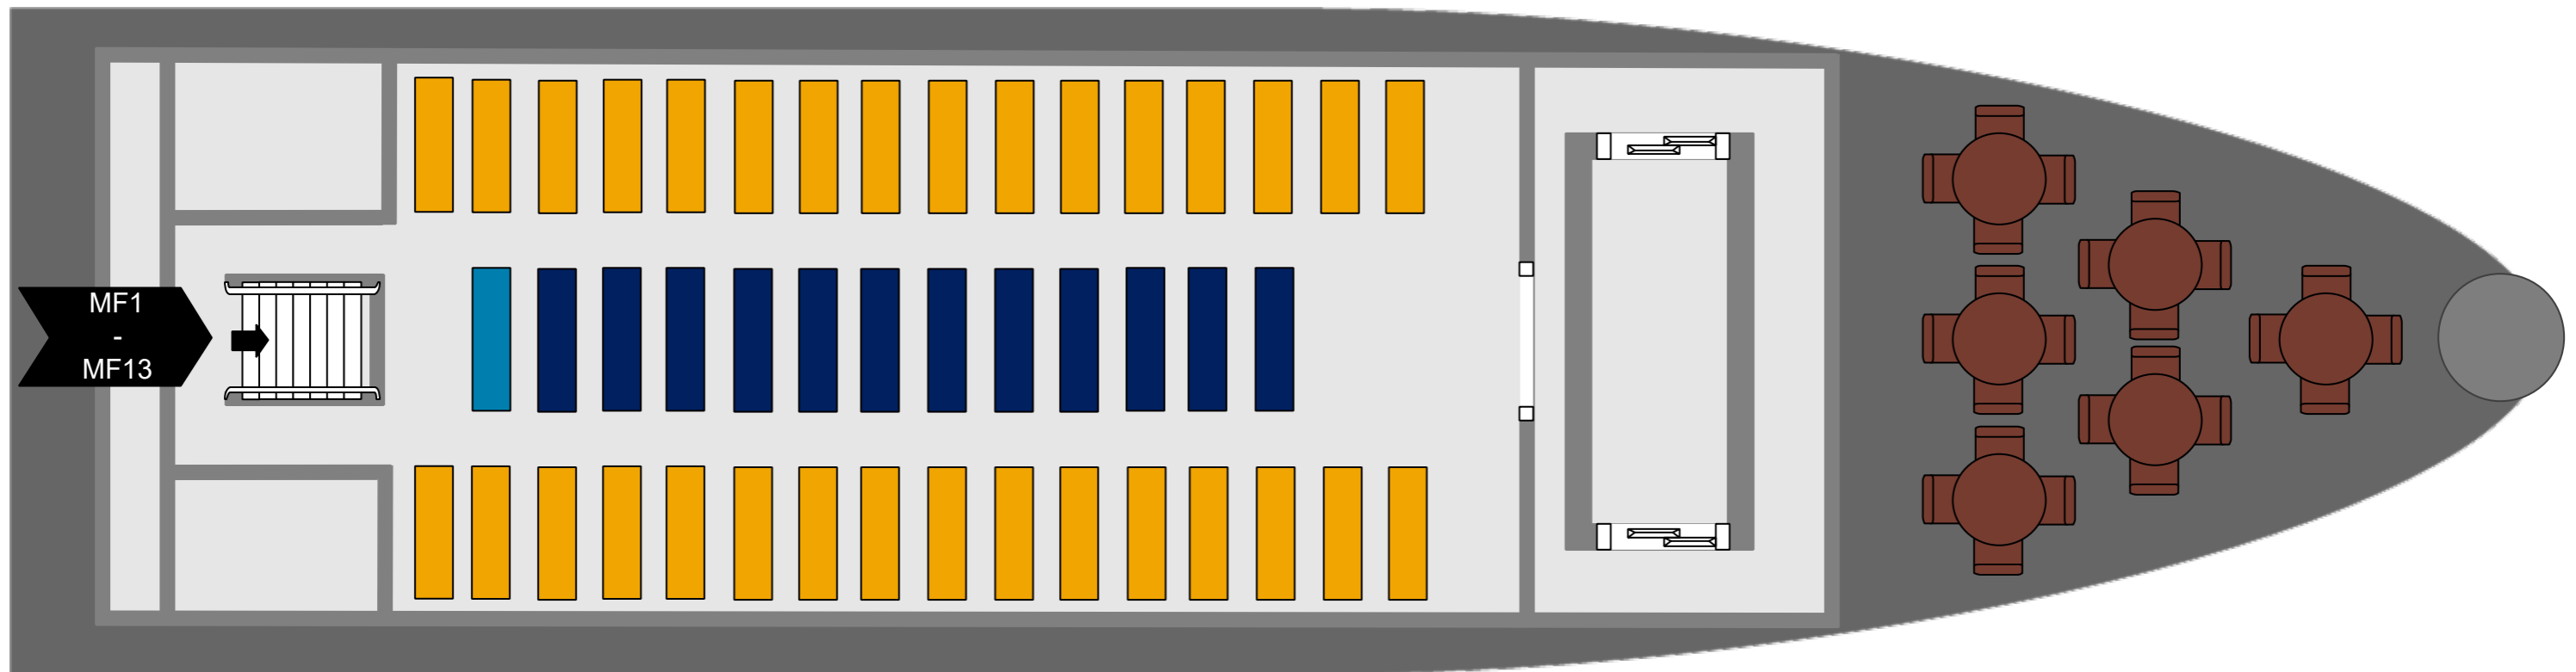

Bordplan "MS Bacchus" - Freideck

LF1 - LF16

Nummerierung der Tische auf der Backbordseite des Fahrgastschiffes

RF1 - RF16

Nummerierung der Tische auf der Steuerbordseite des Fahrgastschiffes

Die Reihen bestehen aus fest am Freideck installierten Bänken und Tischen.

Das Vorschiff auf der mittleren Ebene hat eine variable Bestuhlung.

5 Sitzplätze am Tisch

10 Sitzplätze am Tisch

12x 10er-Tische = 120

8 Sitzplätze am Tisch

32x 8er-Tische = 256

Flex Vorschiff

381

Sitzplätze auf dem gesamten Oberdeck (+ flexible Bestuhlung auf dem Vorschiff im Freien)

Reederei Henneberger / Telefon: 09371-3330 / E-Mail: info@reederei-henneberger.com