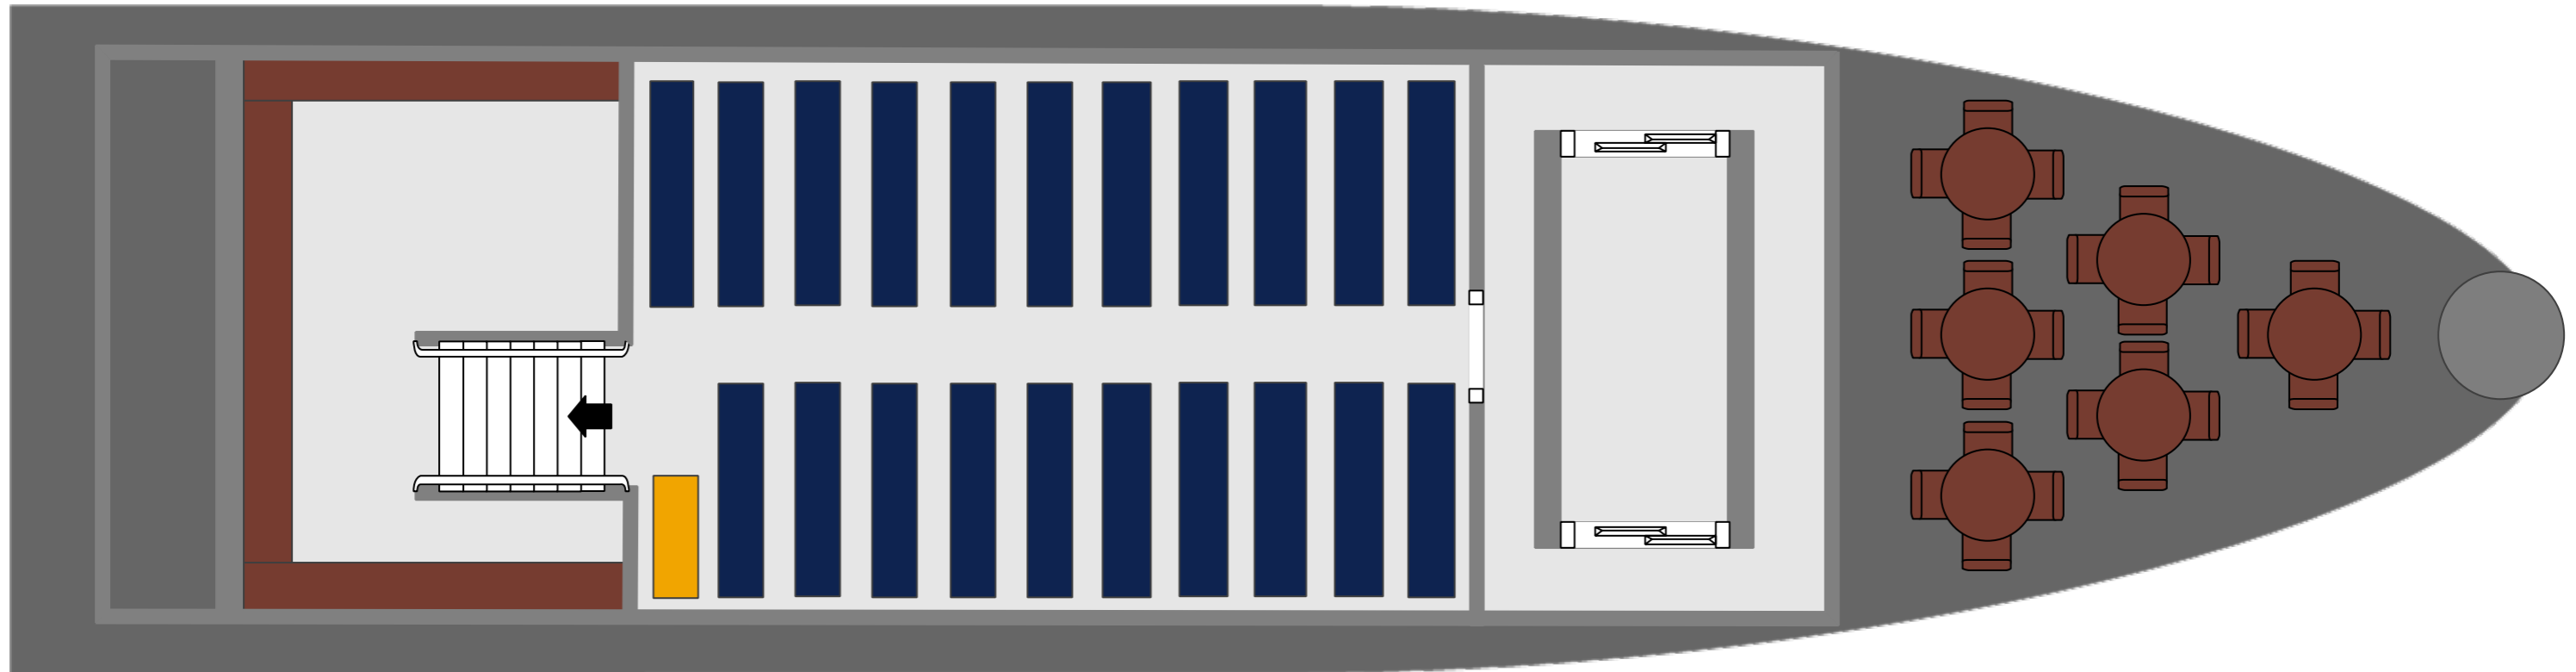

# Bordplan "MS Astoria" - Hauptdeck

L1 - L11

Nummerierung der Tische auf der Backbordseite des Fahrgastschiffes

R1 - R12

Nummerierung der Tische auf der Steuerbordseite des Fahrgastschiffes

- Die äußeren Reihen bestehen aus Doppelbänken und Tischen.
- Die mittlere Reihe besteht aus variabel einsetzbaren Stühlen und Tischen z.B. für ein großes Buffet.
- Das Hauptdeck verfügt über eine leistungsstarke gastronomische Einrichtung sowie ein Kühlhaus!

Die mittlere Reihe besteht aus variabel einsetzbaren Stühlen und Tischen z.B. für ein großes Buffet.

9 Sitzplätze am Tisch

8 Sitzplätze am Tisch

6 Sitzplätze am Tisch

15x 9er-Tische = 135

10x 8er-Tische = 80

6x 6er-Tische = 36

251

Sitzplätze auf dem gesamten Mitteldeck (ohne den Außenbereich auf dem Vorschiff)

Total: 508

überdachte Sitzplätze auf dem gesamten Fahrgastschiff (Hauptdeck + Mitteldeck)

**Gerne können Sie einen Besichtigungstermin mit uns vereinbaren!**

# Bordplan "MS Astoria" - Freideck

LF1 - LF11

Nummerierung der Tische auf der Backbordseite des Fahrgastschiffes

RF1 - RF11

Nummerierung der Tische auf der Steuerbordseite des Fahrgastschiffes

Die Reihen bestehen aus fest am Freideck installierten Bänken und Tischen.