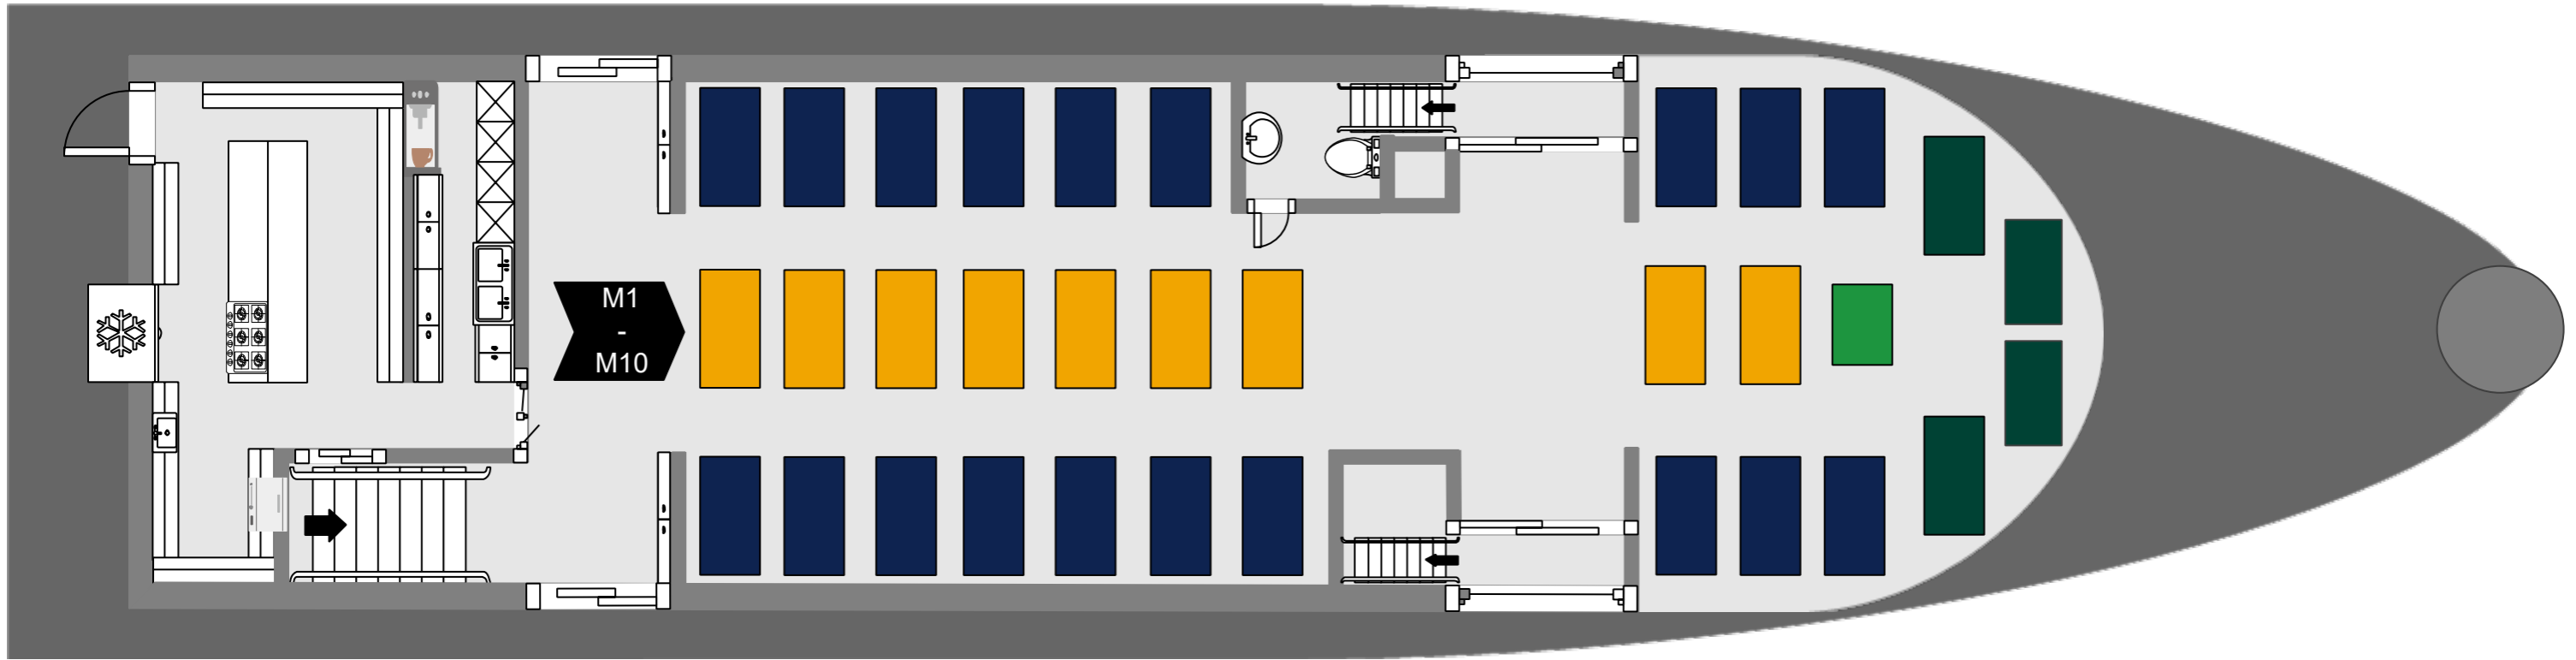

# Bordplan "MS Astoria" - Hauptdeck

L1 - L11

Nummerierung der Tische auf der Backbordseite des Fahrgastschiffes

R1 - R12

Nummerierung der Tische auf der Steuerbordseite des Fahrgastschiffes

- Die äußeren Reihen bestehen aus Doppelbänken und Tischen.
- Die mittlere Reihe besteht aus variabel einsetzbaren Stühlen und Tischen z.B. für ein großes Buffet.
- Das Hauptdeck verfügt über eine leistungsstarke gastronomische Einrichtung sowie ein Kühlhaus!

257

Sitzplätze auf dem gesamten Hauptdeck (inklusive Mittelreihe und Spitze)

**Wir würden uns sehr freuen Sie einmal als Gast an Bord begrüßen zu dürfen!**

# Bordplan "MS Astoria" - Mitteldeck

L13 - L24

Nummerierung der Tische auf der Backbordseite des Fahrgastschiffes

R13 - R23

Nummerierung der Tische auf der Steuerbordseite des Fahrgastschiffes

Die äußeren Reihen bestehen aus Doppelbänken und Tischen.

Die mittlere Reihe besteht aus variabel einsetzbaren Stühlen und Tischen z.B. für ein großes Buffet.

9 Sitzplätze am Tisch

8 Sitzplätze am Tisch

6 Sitzplätze am Tisch

15x 9er-Tische = 135

10x 8er-Tische = 80